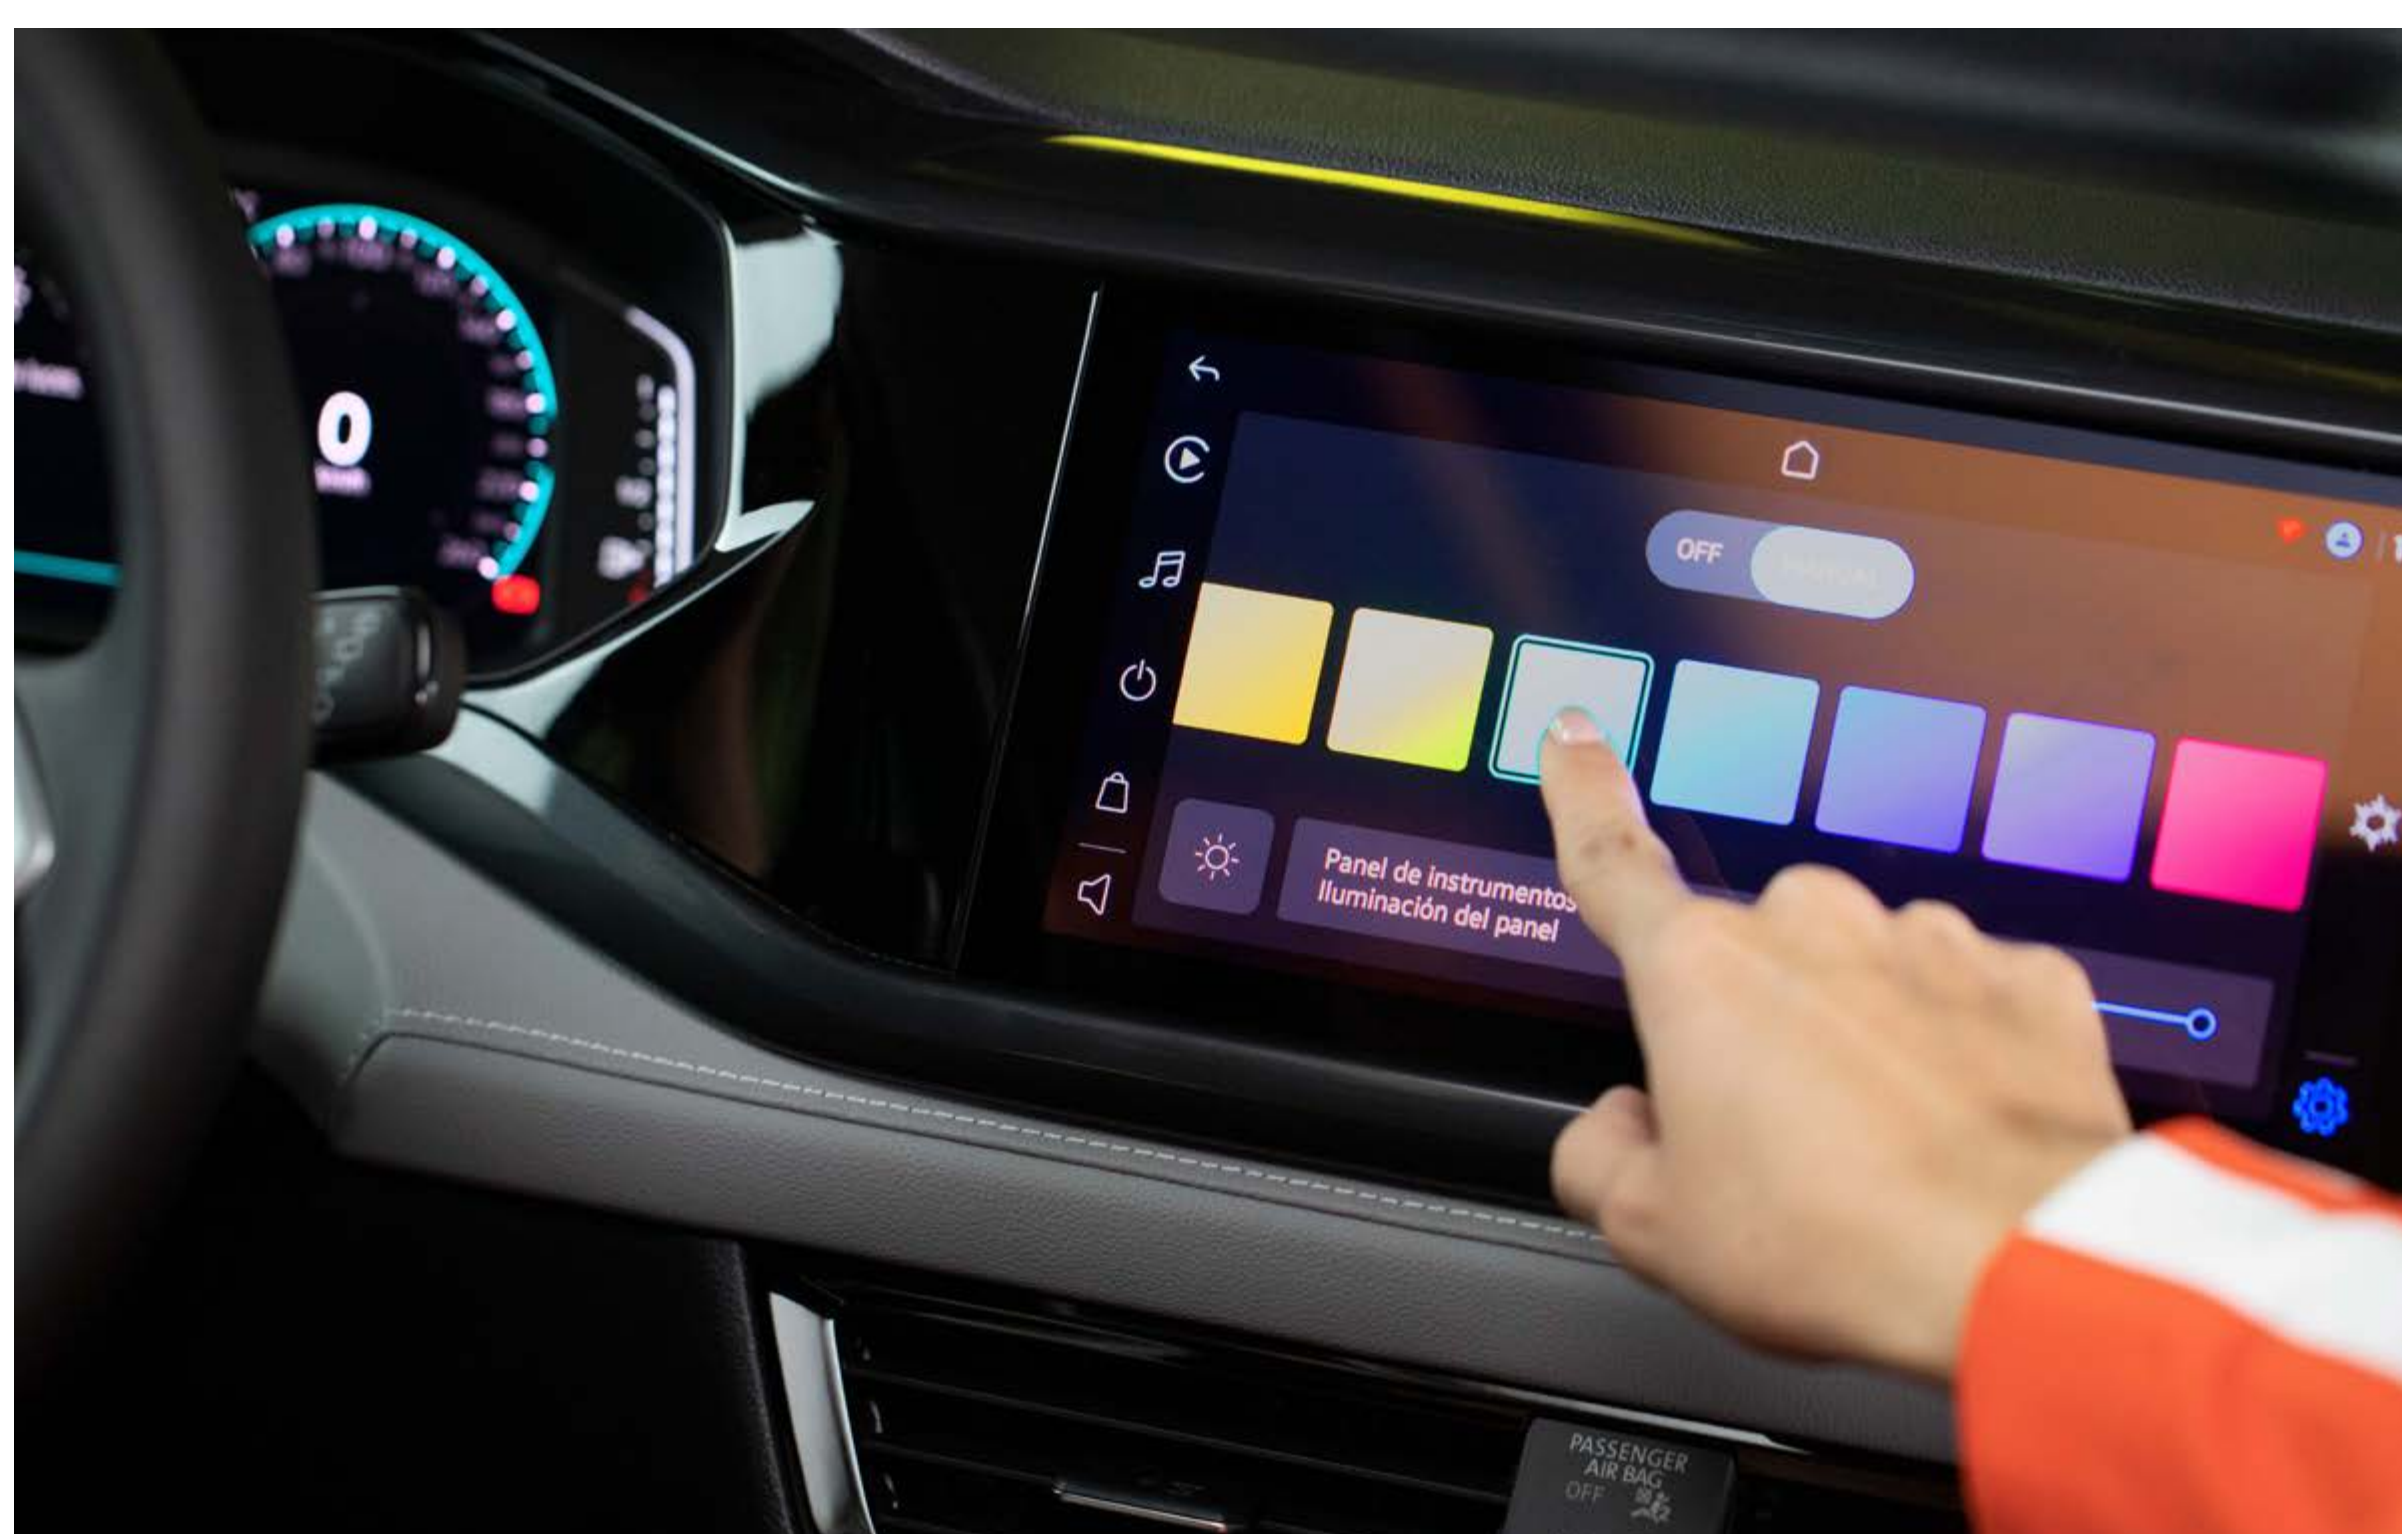

Configúralo

Una nueva dimensión de seguridad

Experimenta la diferencia que el **espejo interior retrovisor antideslumbrante automático** puede hacer en tu día a día: se ajusta de manera inteligente y automática en respuesta a las luces que provienen de los vehículos que se encuentran detrás de ti, ofreciéndote una vista óptima y segura. **HL**

Espejo interior retrovisor antideslumbrante automático

Motor

Exterior

Interior

Infotainment

Seguridad

Versiones

Colores

Configúralo

Iluminación ambiental en puertas delanteras y tablero con 10 colores elegibles

Momentos cada vez más especiales

Genera un ambiente acogedor para relajarte en un tranquilo paseo o una atmósfera energética para animar el viaje a través de la **iluminación ambiental en puertas delanteras y tablero con 10 colores elegibles**. Personaliza el interior de Taos de acuerdo con tu estado de ánimo. **HL**