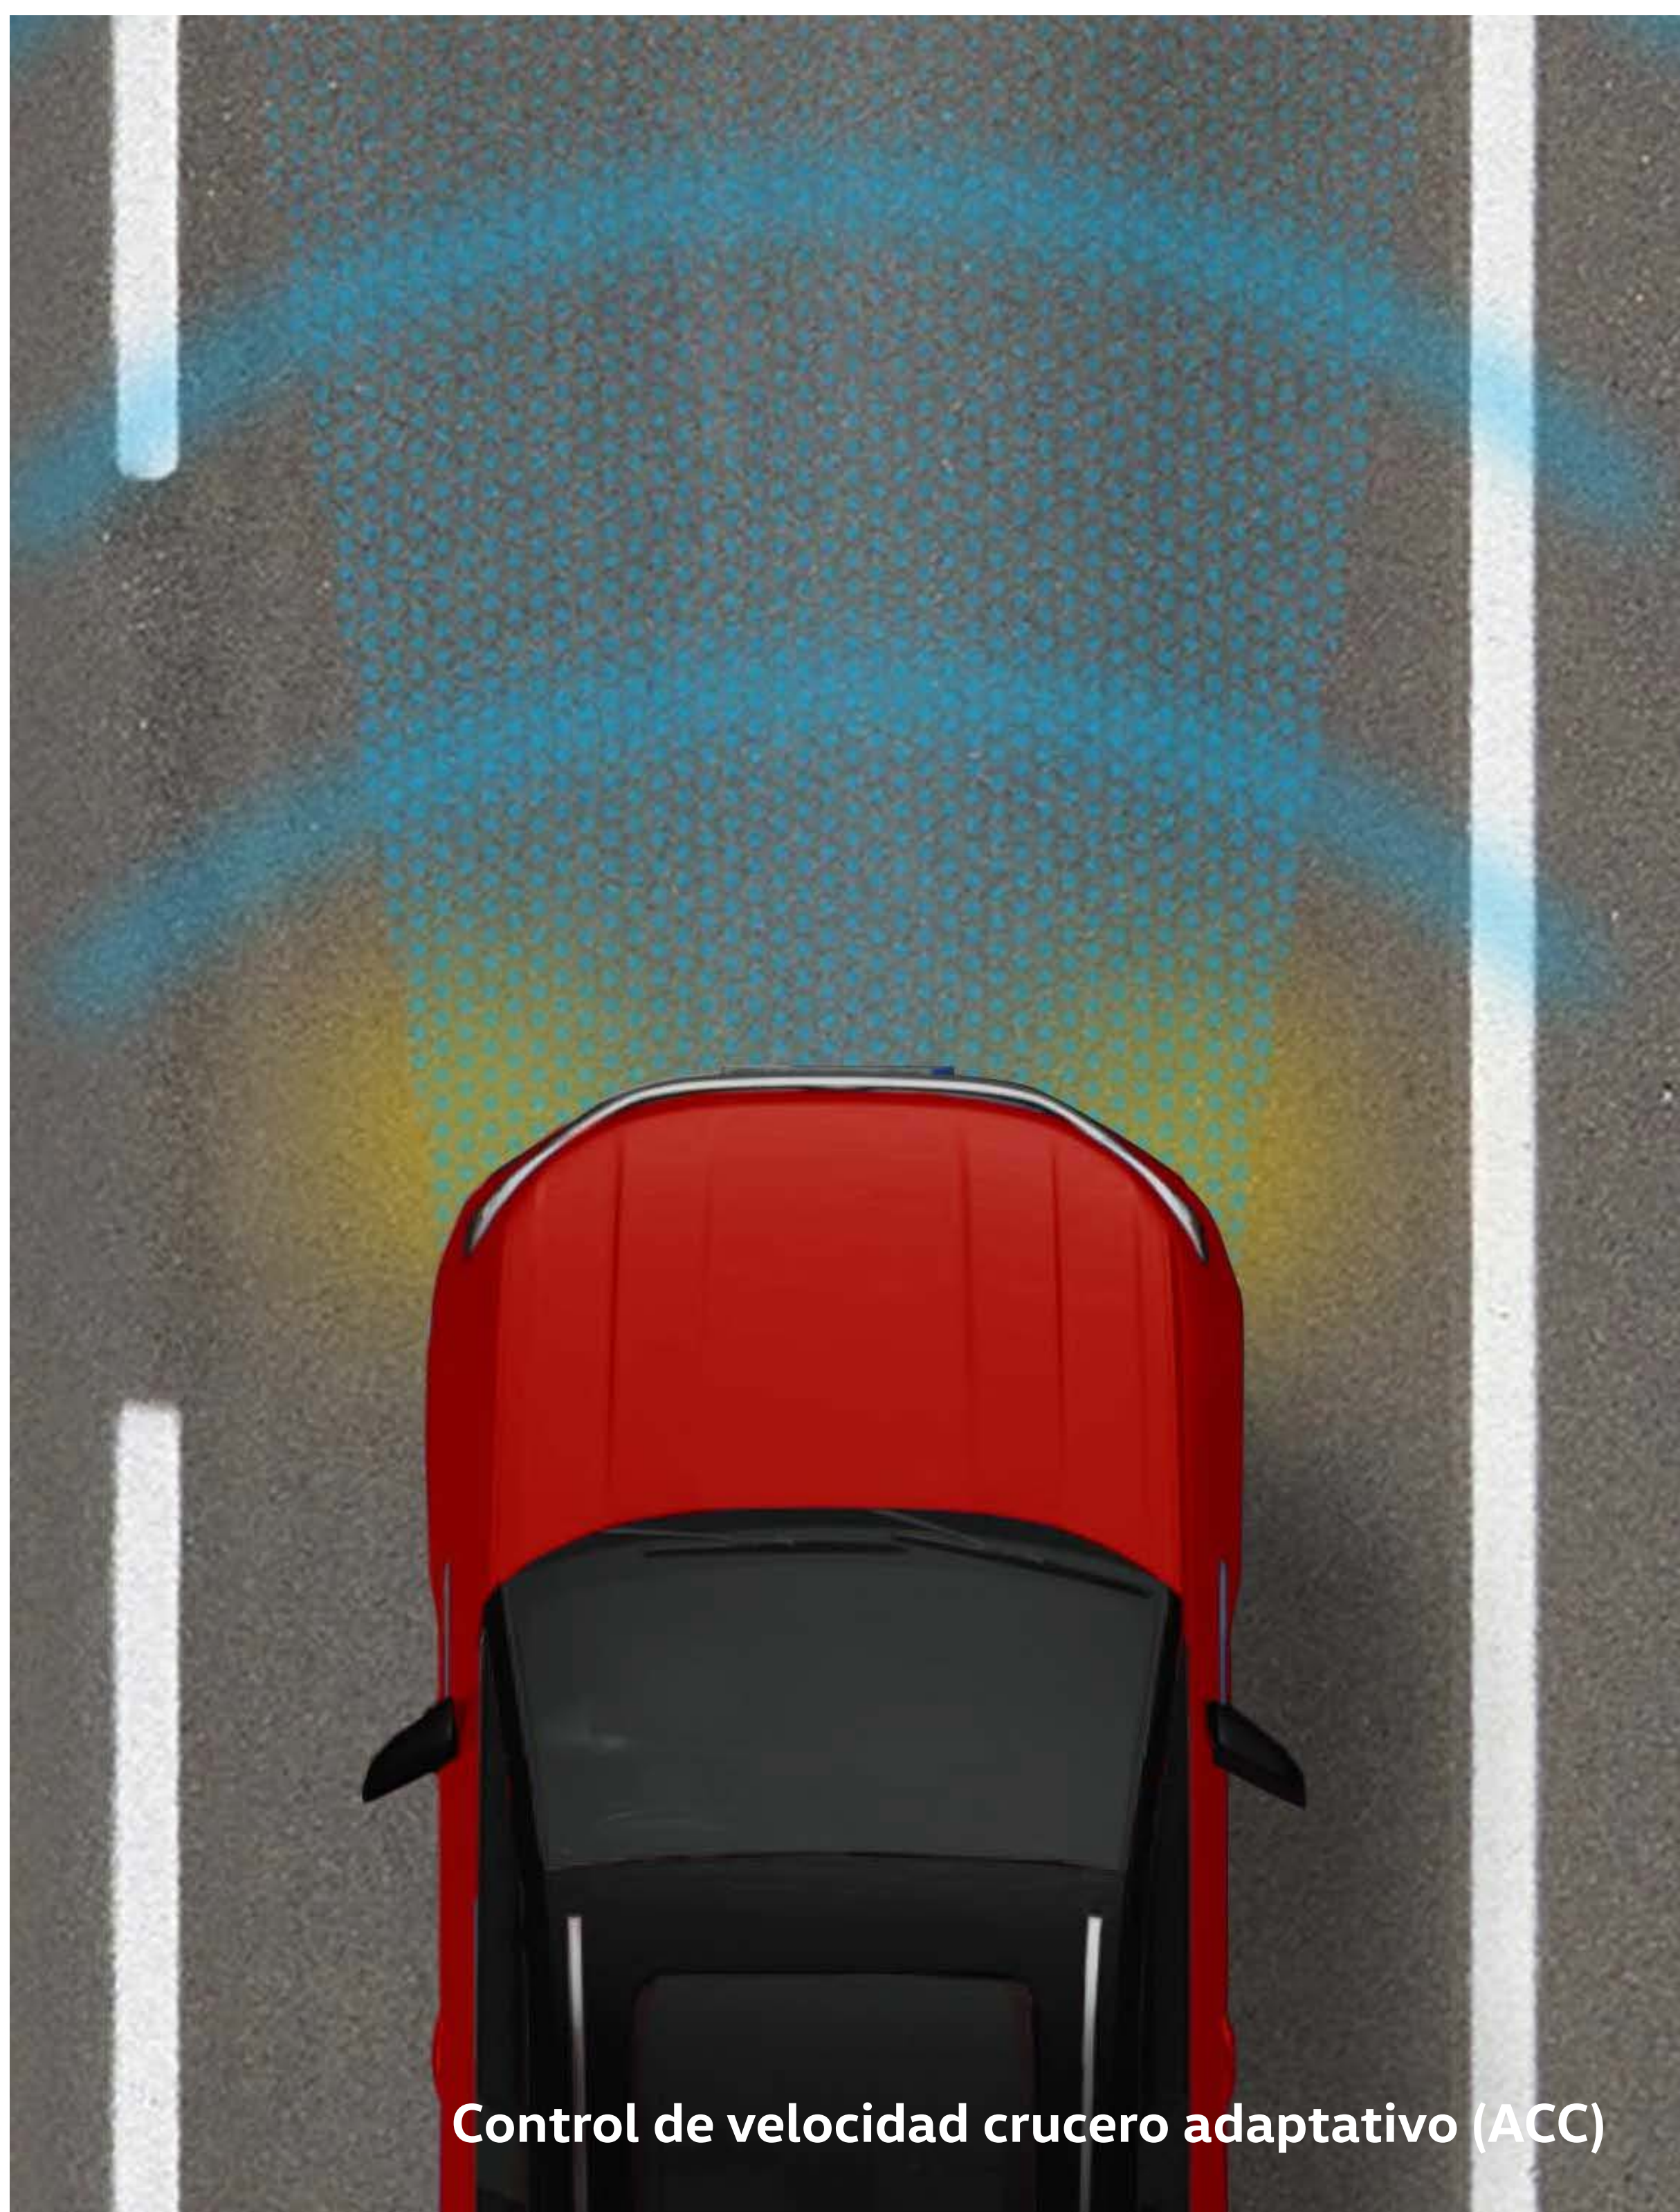

Colores

Configúralo

El copiloto inteligente

Imagina poder conducir sin tener que usar constantemente el acelerador o el freno. Con el **Control de velocidad crucero adaptativo (ACC)**, mantendrás automáticamente una velocidad preestablecida. Gracias a su tecnología, detecta a los vehículos que están adelante y ajusta la velocidad para mantener una distancia segura. Cada trayecto se convierte en un momento para disfrutar mientras **Taos** se encarga de mantener el ritmo perfecto. **TL CL HL**