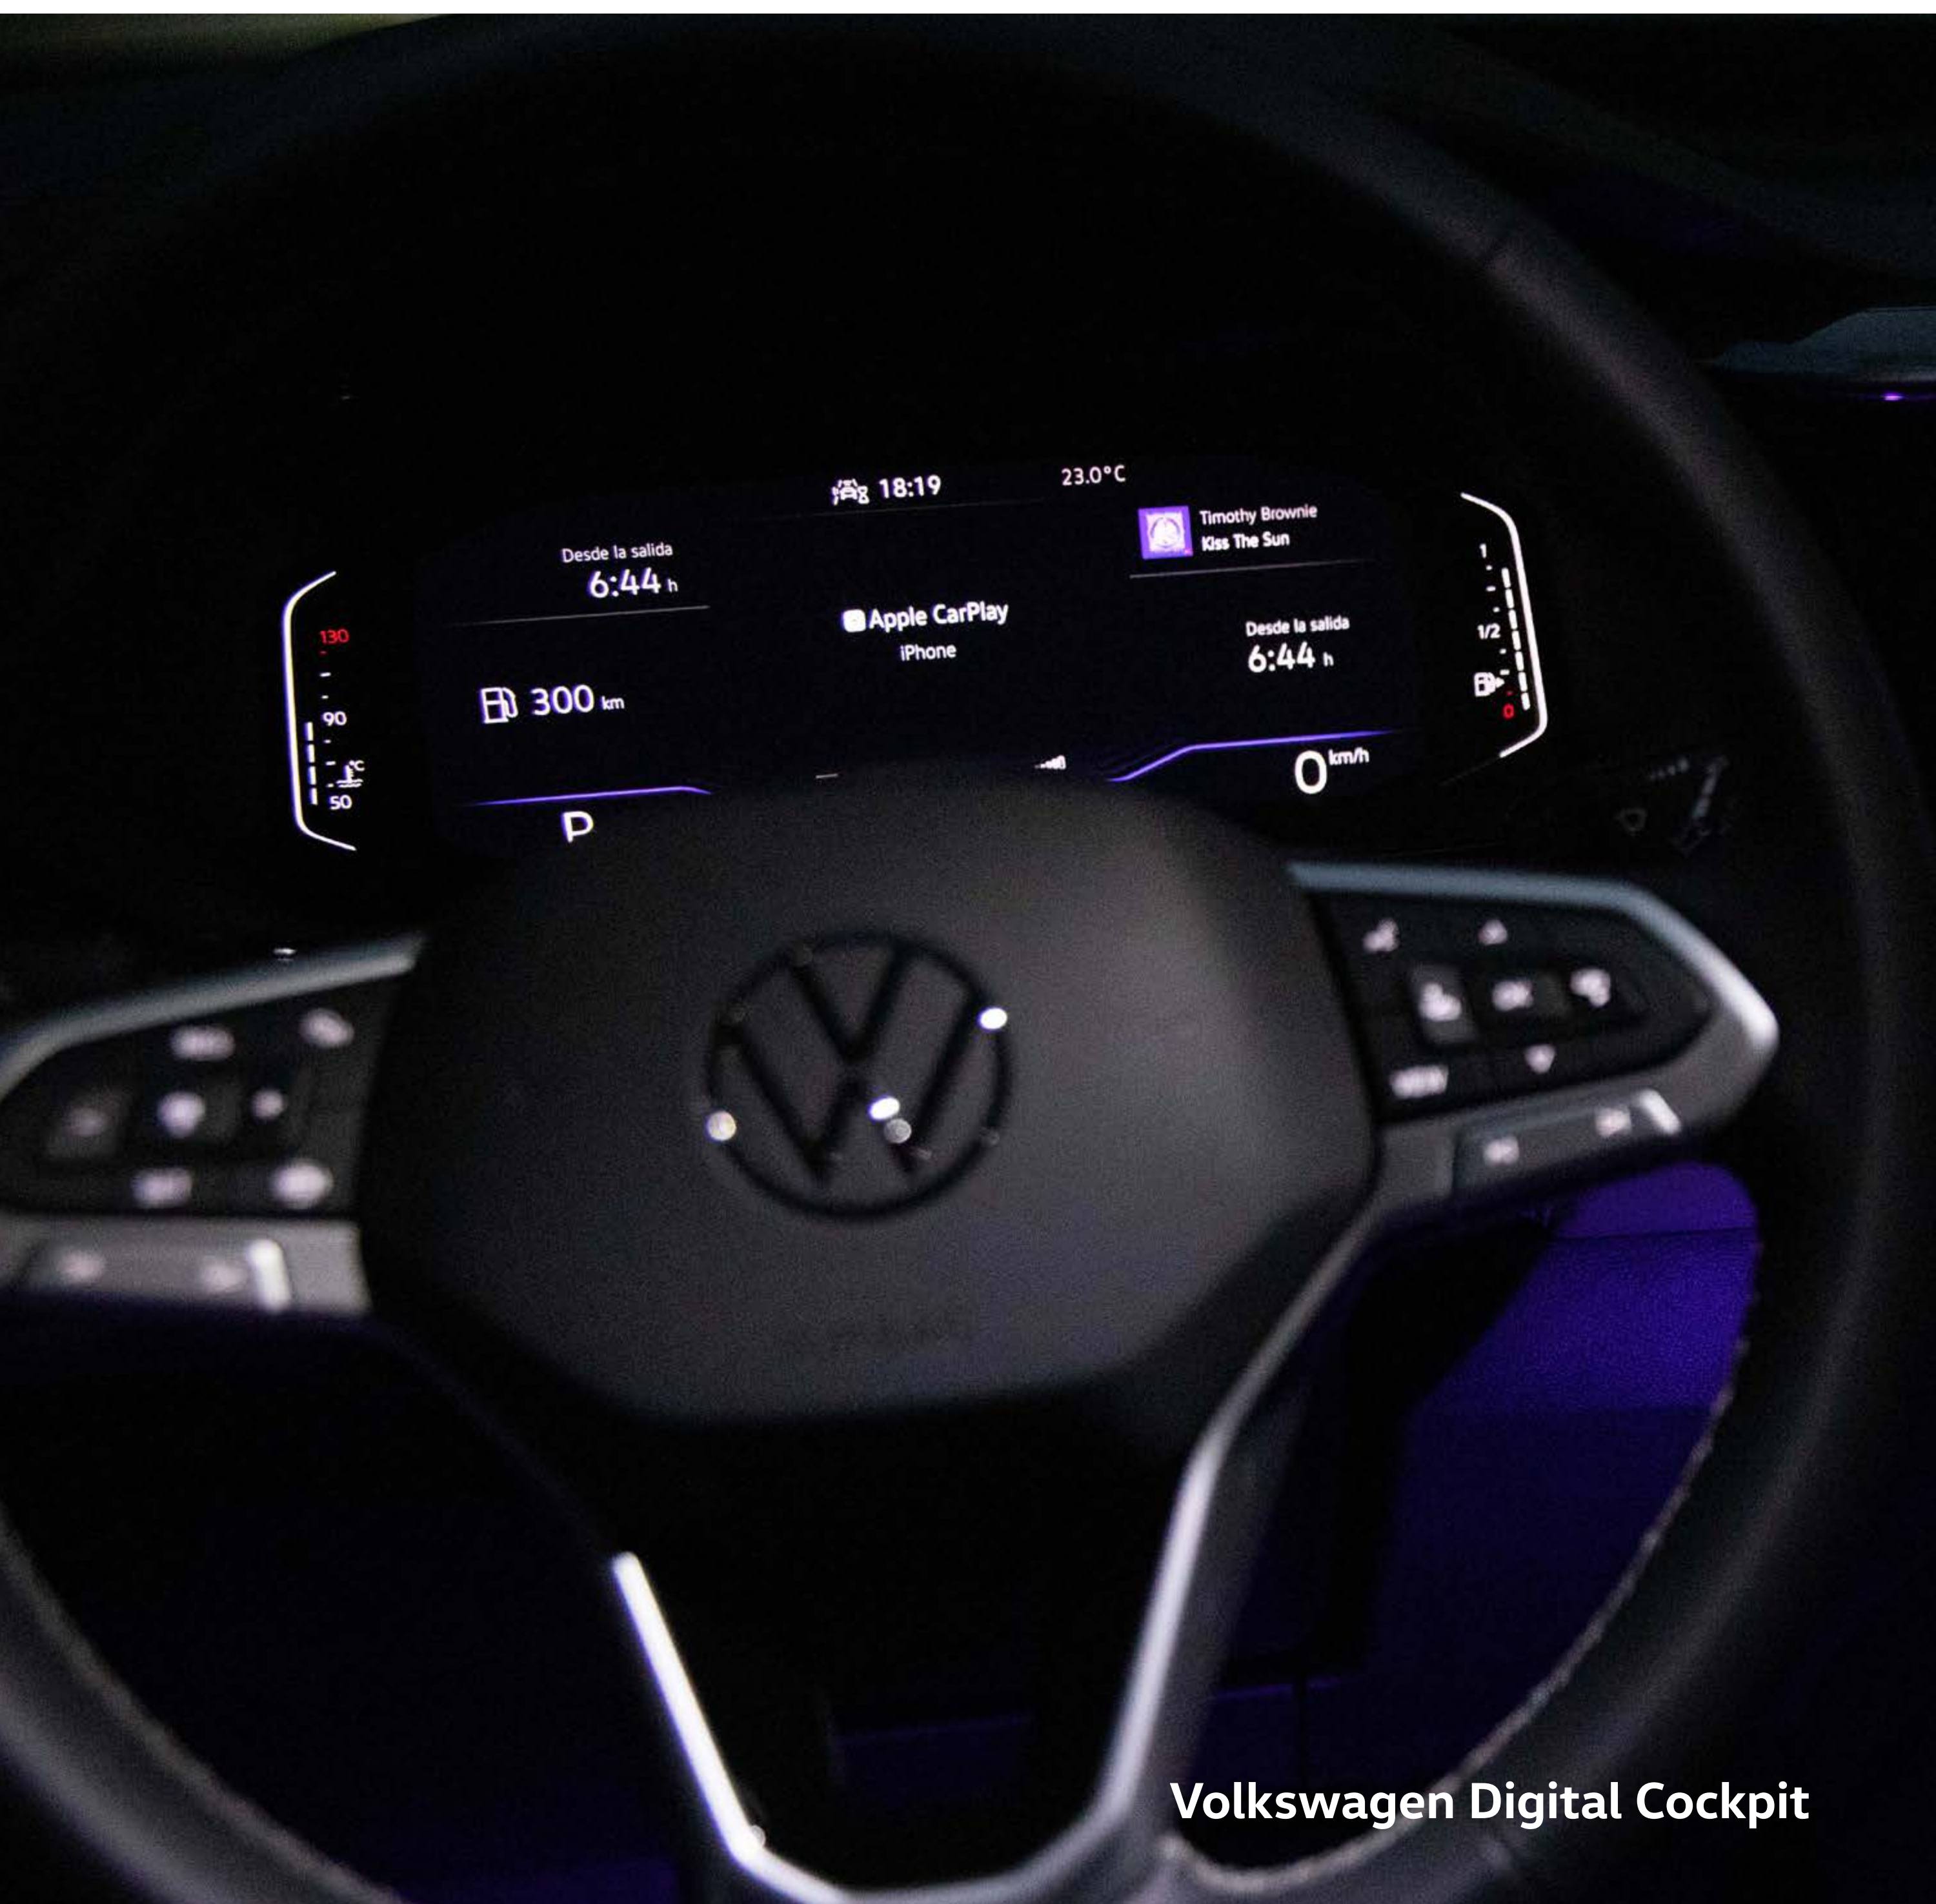

Configúralo

Volkswagen Wire & Wireless App Connect

La interfaz de tu diversión

Tu smartphone y **Taos** se vuelven uno solo con **Volkswagen Wire & Wireless App Connect**. Enlaza fácilmente tu dispositivo y mantén el control de lo que vives. Tendrás acceso total a tus apps de música, navegación, incluso haz llamadas y lee tus mensajes. Todo a través de la pantalla touch. **TL** **CL** **HL**

Percibe de nuevas maneras

Al igual que el camino que eliges recorrer, **Volkswagen Digital Cockpit** te permite progresar. Este cuadro de instrumentos totalmente digital te muestra datos esenciales de tu vehículo, navegación, entretenimiento y mucho más. Y lo mejor de todo: libertad de personalización, es decir, eliges la información que es más relevante para ti. Convirtiendo cada viaje en una experiencia única. **HL**